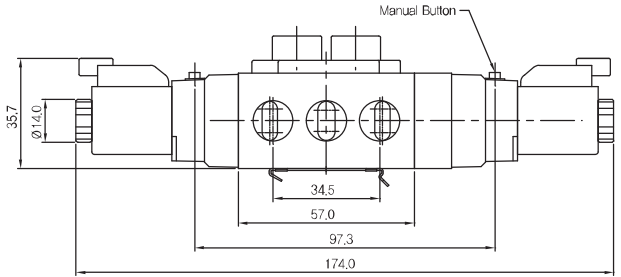

SCM433D-F5-P-SM1-00