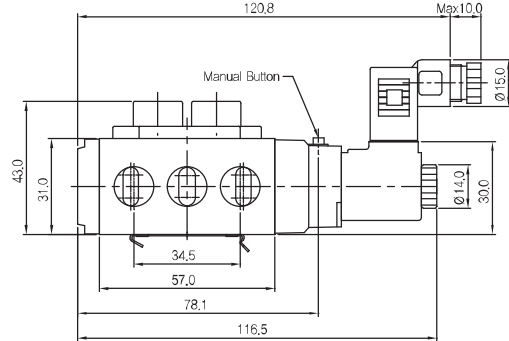

◆ 밸브형식

2위치 싱글(SCM411D-F5-P-L-00)

3위치 PAB Open Center (SCM453D-F5-P-L-00)

2위치 더블(SCM420D-F5-P-L-00)

◆ 주요부품

번호	부품명	비고
1	몸체	알루미늄 다이캐스팅
2	스플	알루미늄
3	패킹	NBR
4	바디캡	알루미늄
5	피스톤	수지
6	파이롯트	수지
7	코일	코일 Ass'y
8	블럭가이드	아연다이캐스팅
9	스프링 가이드	수지

3위치 올포트블럭 ABR Exhaust Center (SCM433D-F5-P-L-00)

3위치 ABR Exhaust Center (SCM443D-F5-P-L-00)

◆ 외형 치수도

▶ 2위치 싱글 솔레노이드밸브

SCM411D-F5-P-L-00

SCM411D-F5-P-SM1-00

SCM411D-F5-P-SC1-CZ1-**

▶ 2위치 더블 솔레노이드밸브

SCM443D-F5-P-L-00

SCM443D-F5-P-SM1-00

◆ 외형 치수도

▶ 3위치 Open Center 슬레노이드밸브

SCM453D-F5-P-L-00

SCM453D-F5-P-SMI-00

SCM333D-F5-P-M-SC1-CZ1-**-**

련수	2	3	4	5	6	7	8	9	10	11	12	13	14	15	16	17	18	19	20
L2	72.0	90.0	108.0	126.0	144.0	162.0	180.0	198.0	216.0	234.0	252.0	270.0	288.0	306.0	324.0	342.0	360.0	378.0	396.0
L3	87.5	102.5	120.5	138.5	156.5	174.5	192.5	210.5	228.5	246.5	264.5	282.5	300.5	318.5	336.5	354.5	372.5	390.5	408.5
L4	122.5	137.5	155.5	173.5	191.5	209.5	227.5	245.5	263.5	281.5	299.5	317.5	335.5	353.5	371.5	389.5	407.5	425.5	443.5