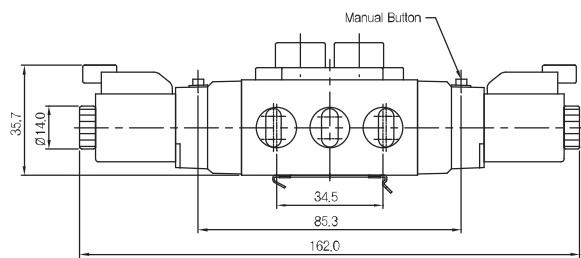

SCM420D-F5-P-SM1-00

SCM420D-F5-P-SC1-CZ1-**