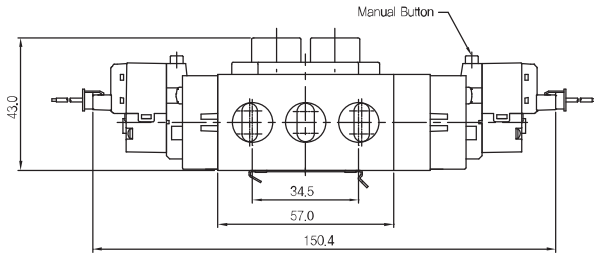

SCM443D-F5-P-L-00

SCM443D-F5-P-SM1-00

◆ 외형 치수도

▶ 3위치 Open Center 슬레노이드밸브

SCM453D-F5-P-L-00

SCM453D-F5-P-SMI-00

SCM333D-F5-P-M-SC1-CZ1-**-**

련수	2	3	4	5	6	7	8	9	10	11	12	13	14	15	16	17	18	19	20
L2	72.0	90.0	108.0	126.0	144.0	162.0	180.0	198.0	216.0	234.0	252.0	270.0	288.0	306.0	324.0	342.0	360.0	378.0	396.0
L3	87.5	102.5	120.5	138.5	156.5	174.5	192.5	210.5	228.5	246.5	264.5	282.5	300.5	318.5	336.5	354.5	372.5	390.5	408.5
L4	122.5	137.5	155.5	173.5	191.5	209.5	227.5	245.5	263.5	281.5	299.5	317.5	335.5	353.5	371.5	389.5	407.5	425.5	443.5