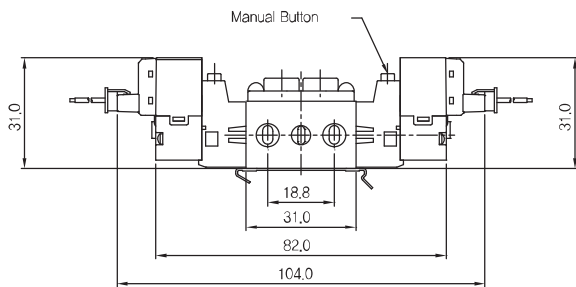

3위치 PAB Open Center (SCM253D-F5-P-L-00)

◆ 외형 치수도

▶ 2위치 싱글 솔레노이드밸브

SCM211D-F5-P-L-00

SCM211D-F5-P-M-00

▶ 2위치 더블 솔레노이드밸브

SCM220D-F5-P-L-00

SCM220D-F5-P-M-00

▶ 3위치 Open Center 솔레노이드밸브

SCM253D-F5-P-L-00

SC253D-F5-P-M-00

▶ 약세사리 규격

SCM200-EA
SCM300-EA
SCM400-EA

SCM200-EB
SCM300-EB
SCM400-EB

◆ 외형 치수도

항목 \ 편수	2	3	4	5	6	7	8	9	10
L2	69.0	79.0	89.0	99.0	109.0	119.0	129.0	139.0	149.0
L3	75.0	87.5	100.0	112.5	125.0	137.5	150.0	162.5	175.0
L4	111.5	124.0	136.5	149.0	161.5	174.0	186.5	199.0	211.5