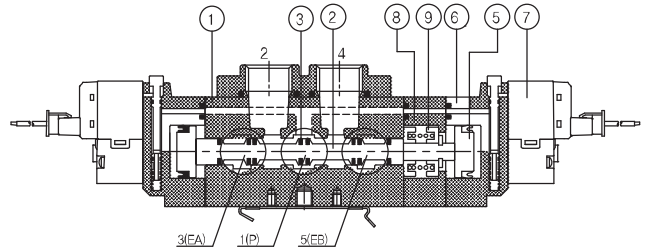

SCM333D-F5-P-M-SC1-CZ1-**-

련수	2	3	4	5	6	7	8	9	10	11	12	13	14	15	16	17	18	19	20
L2	80.0	90.0	100.0	110.0	120.0	130.0	140.0	150.0	160.0	170.0	180.0	190.0	200.0	210.0	220.0	230.0	240.0	250.0	260.0
L3	95.0	100.0	112.5	125.0	137.5	150.0	162.5	175.0	187.5	200.0	212.5	225.0	237.5	250.0	262.5	275.0	287.5	300.0	312.5
L4	130.0	135.0	147.5	160.0	172.5	185.0	197.5	210.0	222.5	235.0	247.5	260.0	272.5	285.0	297.5	310.0	322.5	335.0	347.5

◆ 밸브형식

2위치 싱글(SCM411D-F5-P-L-00)

3위치 PAB Open Center (SCM453D-F5-P-L-00)

2위치 더블(SCM420D-F5-P-L-00)

◆ 주요부품

번호	부품명	비고
1	몸체	알루미늄 다이캐스팅
2	스플	알루미늄
3	패킹	NBR
4	바디캡	알루미늄
5	피스톤	수지
6	파이롯트	수지
7	코일	코일 Ass'y
8	블럭가이드	아연다이캐스팅
9	스프링 가이드	수지