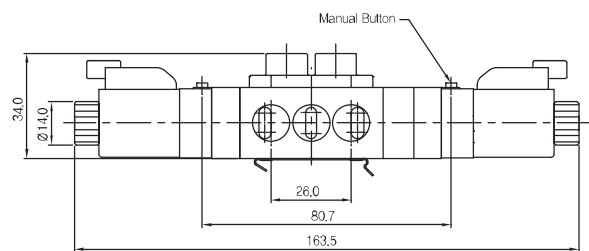

SCM333D-F5-P-M-SM1-**-**

SCM333D-F5-P-M-SC1-CZ1-**-**