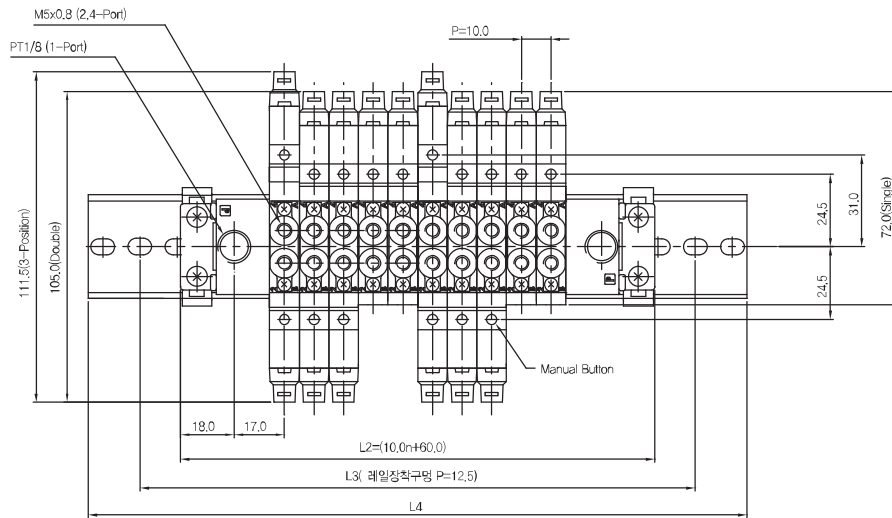

▶ 3위치 Open Center 솔레노이드밸브

SCM253D-F5-P-L-00

SC253D-F5-P-M-00

▶ 약세사리 규격

SCM200-EA
SCM300-EA
SCM400-EA

SCM200-EB
SCM300-EB
SCM400-EB

◆ 외형 치수도

항목 \ 편수	2	3	4	5	6	7	8	9	10
L2	69.0	79.0	89.0	99.0	109.0	119.0	129.0	139.0	149.0
L3	75.0	87.5	100.0	112.5	125.0	137.5	150.0	162.5	175.0
L4	111.5	124.0	136.5	149.0	161.5	174.0	186.5	199.0	211.5