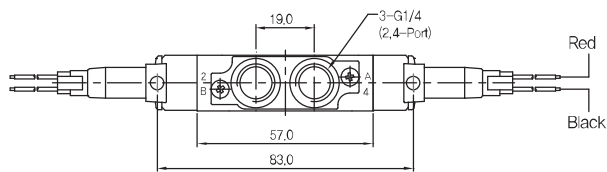

▶ 2위치 더블 솔레노이드밸브

SCM420D-F5-P-L-00