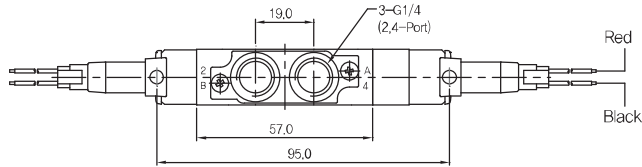

SCM443D-F5-P-L-00

SCM443D-F5-P-SM1-00

◆ 외형 치수도

▶ 3위치 Open Center 슬레노이드밸브

SCM453D-F5-P-L-00

SCM453D-F5-P-SMI-00

SCM333D-F5-P-M-SC1-CZ1-**-**

련수	2	3	4	5	6	7	8	9	10	11	12	13	14	15	16	17	18	19	20
L2	72.0	90.0	108.0	126.0	144.0	162.0	180.0	198.0	216.0	234.0	252.0	270.0	288.0	306.0	324.0	342.0	360.0	378.0	396.0
L3	87.5	102.5	120.5	138.5	156.5	174.5	192.5	210.5	228.5	246.5	264.5	282.5	300.5	318.5	336.5	354.5	372.5	390.5	408.5
L4	122.5	137.5	155.5	173.5	191.5	209.5	227.5	245.5	263.5	281.5	299.5	317.5	335.5	353.5	371.5	389.5	407.5	425.5	443.5