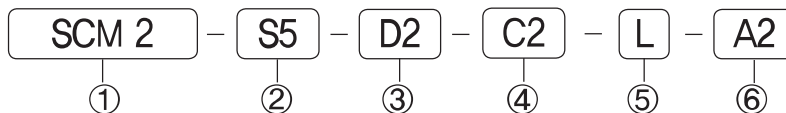

④ 배관형식

D : 직접배관형

⑤ 포트커버 선택

- F5 : 5포트용 커버
- F3 : 3포트용 커버
- FC5 : 5포트 휘팅 일체형
- FC3 : 3포트 휘팅 일체형

⑥ 수동조작방식

- P : 푸쉬버튼
- L : 레버로크식

⑦ 적용코일

- L : 수평형 플러그(10mm)
- M : 수직형 플러그 (10mm)
- SD1 : 15mm 램프 그로메트(500mm)
- SL1 : 15mm 램프 수형형 플러그
- SM1 : 15mm 램프 수직형 플러그
- SC1-CN1 : 3Pin 코일 + 일반콘넥터(흑색)

SC1-CD1 : 3Pin 코일 + 램프콘넥터(투명)

SC1-CZ1 : 3Pin 코일 + 램프콘넥터, 보호회로(투명)

⑧ 코일 정격전압

- A2: AC 220V (50/60Hz)
- A1: AC 110V (50/60Hz)
- D4: DC 24V
- D2: DC 12V

⑨ 그로메트 연장

- 무기호 : 표준
- L1 : 1,000mm
- L2 : 2,000mm
- L3 : 3,000mm

MCS 조합 주문형식

① 시리즈

- SCM2 : 200시리즈
- SCM3 : 300시리즈
- SCM4 : 400시리즈

②③④ 조합밸브, 수량

S* : 2위치 싱글

D* : 2위치 더블

- C* : 3위치 Close Center
- E* : 3위치 Exhaust Center
- P* : 3위치 Open Center

⑤ 적용코일