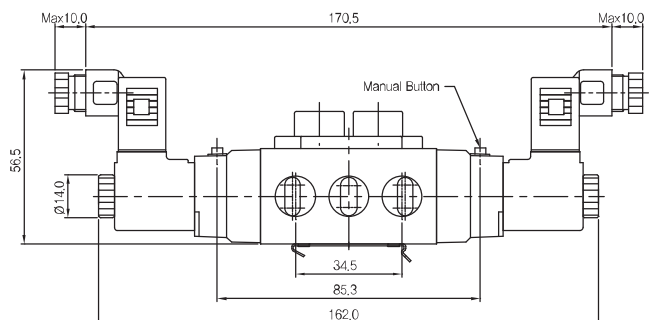

◆ 외형 치수도

▶ 2위치 싱글 솔레노이드밸브

SCM411D-F5-P-L-00

SCM411D-F5-P-SM1-00

SCM411D-F5-P-SC1-CZ1-**

▶ 2위치 더블 솔레노이드밸브

SCM420D-F5-P-L-00

SCM420D-F5-P-SM1-00

SCM420D-F5-P-SC1-CZ1-**