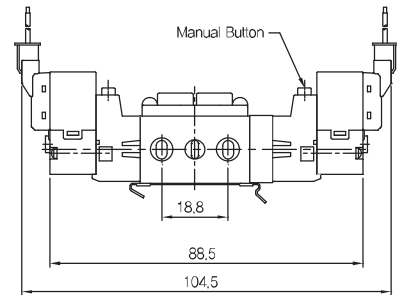

SCM233D-F5-P-M-00