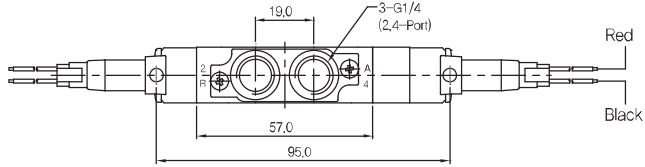

SCM420D-F5-P-L-00

SCM420D-F5-P-SM1-00

SCM420D-F5-P-SC1-CZ1-**

◆ 외형 치수도

▶ 3위치 Close Center 솔레노이드밸브

SCM433D-F5-P-L-00

SCM433D-F5-P-SM1-00

▶ 3위치 Exhaust Center 솔레노이드밸브

SCM443D-F5-P-L-00

SCM443D-F5-P-SM1-00

◆ 외형 치수도

▶ 3위치 Open Center 슬레노이드밸브

SCM453D-F5-P-L-00

SCM453D-F5-P-SMI-00

SCM333D-F5-P-M-SC1-CZ1-**-**

련수	2	3	4	5	6	7	8	9	10	11	12	13	14	15	16	17	18	19	20
L2	72.0	90.0	108.0	126.0	144.0	162.0	180.0	198.0	216.0	234.0	252.0	270.0	288.0	306.0	324.0	342.0	360.0	378.0	396.0
L3	87.5	102.5	120.5	138.5	156.5	174.5	192.5	210.5	228.5	246.5	264.5	282.5	300.5	318.5	336.5	354.5	372.5	390.5	408.5
L4	122.5	137.5	155.5	173.5	191.5	209.5	227.5	245.5	263.5	281.5	299.5	317.5	335.5	353.5	371.5	389.5	407.5	425.5	443.5