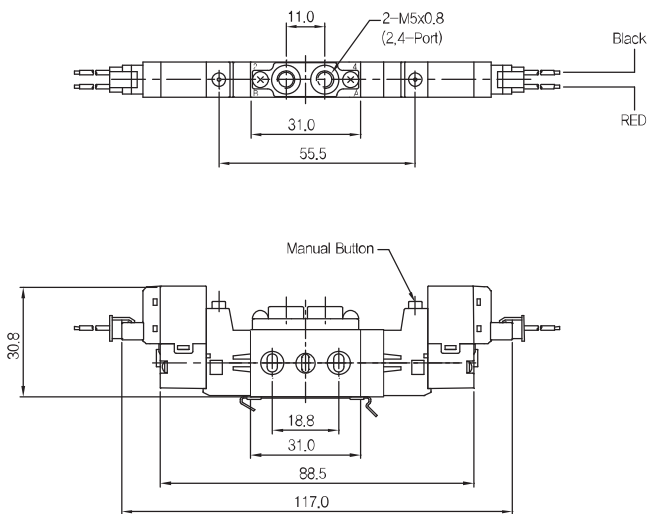

◆ 외형 치수도

▶ 3위치 Close Center 솔레노이드밸브

SCM233D-F5-P-L-00

SCM233D-F5-P-M-00

▶ 3위치 Exhaust Center 솔레노이드밸브

SCM243D-F5-P-L-00

SCM243D-F5-P-M-00

◆ 외형 치수도

▶ 3위치 Open Center 솔레노이드밸브

SCM253D-F5-P-L-00

SC253D-F5-P-M-00

▶ 약세사리 규격

SCM200-EA
SCM300-EA
SCM400-EA

SCM200-EB
SCM300-EB
SCM400-EB

◆ 외형 치수도

항목 \ 편수	2	3	4	5	6	7	8	9	10
L2	69.0	79.0	89.0	99.0	109.0	119.0	129.0	139.0	149.0
L3	75.0	87.5	100.0	112.5	125.0	137.5	150.0	162.5	175.0
L4	111.5	124.0	136.5	149.0	161.5	174.0	186.5	199.0	211.5