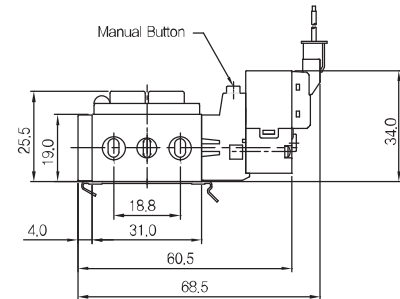

3위치 PAB Open Center (SCM253D-F5-P-L-00)

◆ 외형 치수도

▶ 2위치 싱글 솔레노이드밸브

SCM211D-F5-P-L-00

SCM211D-F5-P-M-00

▶ 2위치 더블 솔레노이드밸브

SCM220D-F5-P-L-00

SCM220D-F5-P-M-00

▶ 3위치 Open Center 솔레노이드밸브

SCM253D-F5-P-L-00

SC253D-F5-P-M-00

▶ 약세사리 규격

SCM200-EA
SCM300-EA
SCM400-EA

SCM200-EB
SCM300-EB
SCM400-EB

◆ 외형 치수도

항목 \ 편수	2	3	4	5	6	7	8	9	10
L2	69.0	79.0	89.0	99.0	109.0	119.0	129.0	139.0	149.0
L3	75.0	87.5	100.0	112.5	125.0	137.5	150.0	162.5	175.0
L4	111.5	124.0	136.5	149.0	161.5	174.0	186.5	199.0	211.5