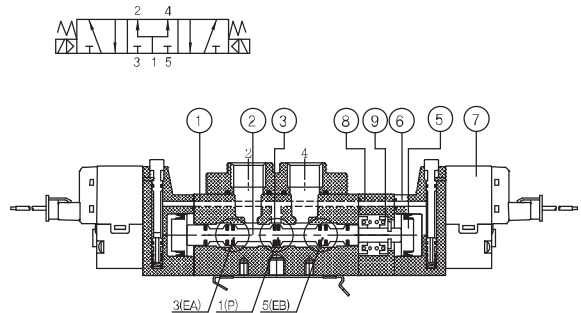

3위치 PAB Open Center (SCM353D-F5-P-L-00)