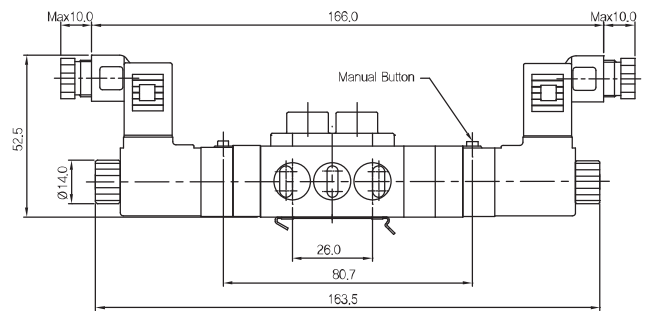

SCM320D-F5-P-L-00

SCM320D-F5-P-SM1-**

SCM320D-F5-P-SC1-CZ1-**

◆ 외형 치수도

▶ 3위치 Close Center 솔레노이드밸브

SCM333D-F5-P-L-00

SCM333D-F5-P-M-SM1-**-**

SCM333D-F5-P-M-SC1-CZ1-**-**