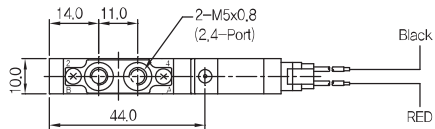

◆ 외형 치수도

▶ 2위치 싱글 솔레노이드밸브

SCM211D-F5-P-L-00