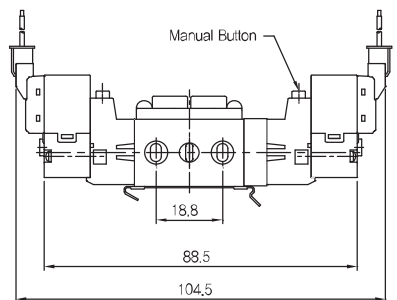

◆ 외형 치수도

▶ 3위치 Close Center 솔레노이드밸브

SCM233D-F5-P-L-00

SCM233D-F5-P-M-00

▶ 3위치 Exhaust Center 솔레노이드밸브

SCM243D-F5-P-L-00

SCM243D-F5-P-M-00

◆ 외형 치수도

▶ 3위치 Open Center 솔레노이드밸브

SCM253D-F5-P-L-00

SC253D-F5-P-M-00

▶ 약세사리 규격

SCM200-EA
SCM300-EA
SCM400-EA

SCM200-EB
SCM300-EB
SCM400-EB

◆ 외형 치수도

항목 \ 편수	2	3	4	5	6	7	8	9	10
L2	69.0	79.0	89.0	99.0	109.0	119.0	129.0	139.0	149.0
L3	75.0	87.5	100.0	112.5	125.0	137.5	150.0	162.5	175.0
L4	111.5	124.0	136.5	149.0	161.5	174.0	186.5	199.0	211.5