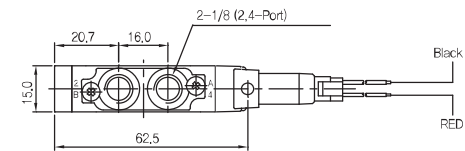

3위치 ABR Exhaust Center (SCM343D-F5-P-L-00)

3위치 PAB Open Center (SCM353D-F5-P-L-00)

◆ 외형 치수도

▶ 2위치 싱글 솔레노이드밸브

SCM311D-F5-P-L-00

SCM311D-F5-P-SM1-**

SCM311D-F5-P-SC1-CZ1-**

▶ 2위치 더블 솔레노이드밸브