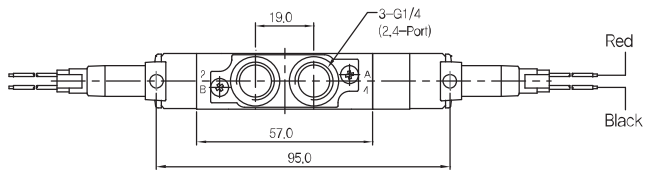

SCM443D-F5-P-L-00

SCM443D-F5-P-SM1-00

◆ 외형 치수도

▶ 3위치 Open Center 슬레노이드밸브

SCM453D-F5-P-L-00

SCM453D-F5-P-SMI-00

SCM333D-F5-P-M-SC1-CZ1-**-**

련수	2	3	4	5	6	7	8	9	10	11	12	13	14	15	16	17	18	19	20
L2	72.0	90.0	108.0	126.0	144.0	162.0	180.0	198.0	216.0	234.0	252.0	270.0	288.0	306.0	324.0	342.0	360.0	378.0	396.0
L3	87.5	102.5	120.5	138.5	156.5	174.5	192.5	210.5	228.5	246.5	264.5	282.5	300.5	318.5	336.5	354.5	372.5	390.5	408.5
L4	122.5	137.5	155.5	173.5	191.5	209.5	227.5	245.5	263.5	281.5	299.5	317.5	335.5	353.5	371.5	389.5	407.5	425.5	443.5