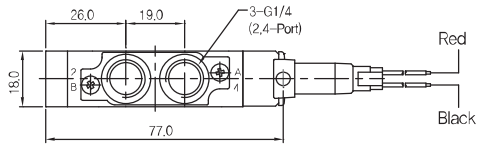

◆ 외형 치수도

▶ 2위치 싱글 솔레노이드밸브

SCM411D-F5-P-L-00