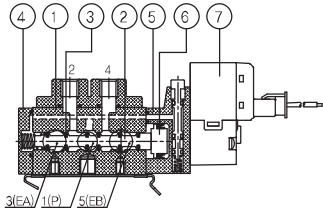

◆ 약세사리 주문형식

잔벨 주문형식	
SCM200	SCM2C-(길이)
SCM300	SCM3C-(길이)
SCM400	SCM4C-(길이)

포트커버 주문형식	
SCM200	SCM2-EA
SCM300	SCM3-EA
SCM400	SCM4-EA

앤드커버 주문형식	
SCM200	SCM2-EB
SCM300	SCM3-EB
SCM400	SCM4-EB

◆ 밸브형식

2위치 싱글 (SCM211D-F5-P-L-00)

2위치 더블 (SCM220D-F5-P-L-00)

3위치 올포트블럭 Close Center (SCM233D-F5-P-L-00)

◆ 주요부품

번호	부품명	비고
1	몸체	알루미늄 다이캐스팅
2	스플	알루미늄
3	패킹	NBR
4	바디캡	알루미늄
5	피스톤	수지
6	파이롯트	수지
7	코일	코일 Ass'y
8	블럭가이드	아연다이캐스팅
9	스프링 가이드	수지

3위치 ABR Exhaust Center (SCM243D-F5-P-L-00)