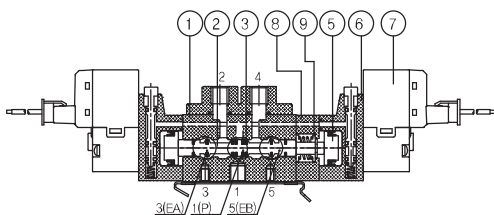

◆ 약세사리 주문형식

잔벨 주문형식	
SCM200	SCM2C-(길이)
SCM300	SCM3C-(길이)
SCM400	SCM4C-(길이)

포트커버 주문형식	
SCM200	SCM2-EA
SCM300	SCM3-EA
SCM400	SCM4-EA

앤드커버 주문형식	
SCM200	SCM2-EB
SCM300	SCM3-EB
SCM400	SCM4-EB

◆ 밸브형식

2위치 싱글 (SCM211D-F5-P-L-00)

2위치 더블 (SCM220D-F5-P-L-00)

3위치 올포트블럭 Close Center (SCM233D-F5-P-L-00)

◆ 주요부품

번호	부품명	비고
1	몸체	알루미늄 다이캐스팅
2	스플	알루미늄
3	패킹	NBR
4	바디캡	알루미늄
5	피스톤	수지
6	파이롯트	수지
7	코일	코일 Ass'y
8	블럭가이드	아연다이캐스팅
9	스프링 가이드	수지

3위치 ABR Exhaust Center (SCM243D-F5-P-L-00)

3위치 PAB Open Center (SCM253D-F5-P-L-00)

◆ 외형 치수도

▶ 2위치 싱글 솔레노이드밸브

SCM211D-F5-P-L-00

SCM211D-F5-P-M-00

▶ 2위치 더블 솔레노이드밸브

SCM220D-F5-P-L-00

SCM220D-F5-P-M-00