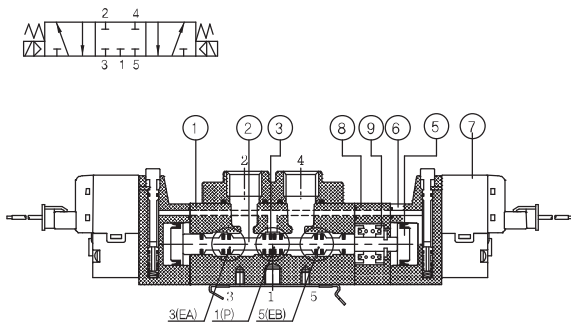

◆ 밸브형식

2위치 싱글 (SCM311D-F5-P-L-00)

2위치 더블 (SCM320D-F5-P-L-00)

3위치 올포트블럭 Close Center (SCM333D-F5-P-L-00)

◆ 주요부품

번호	부품명	비 고
1	몸체	알루미늄 다이캐스팅
2	스플	알루미늄
3	패킹	NBR
4	바디캡	알루미늄
5	피스톤	수지
6	파이롯트	수지
7	코일	코일 Ass'y
8	블럭가이드	아연다이캐스팅
9	스프링 가이드	수지