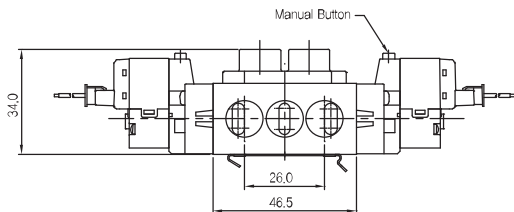

▶ 2위치 더블 솔레노이드밸브

SCM320D-F5-P-L-00