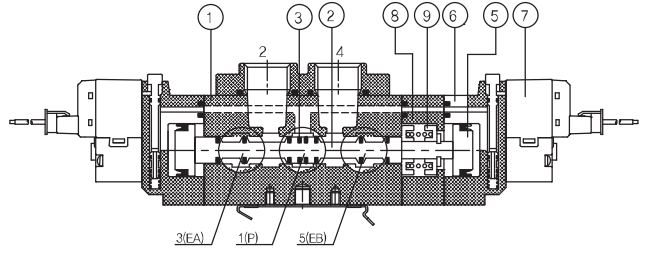

◆ 밸브형식

◆ 주요부품

번호	부품명	비고
1	몸체	알루미늄 다이캐스팅
2	스플	알루미늄
3	패킹	NBR
4	바디캡	알루미늄
5	피스톤	수지
6	파이롯트	수지
7	코일	코일 Ass'y
8	블럭가이드	아연다이캐스팅
9	스프링 가이드	수지