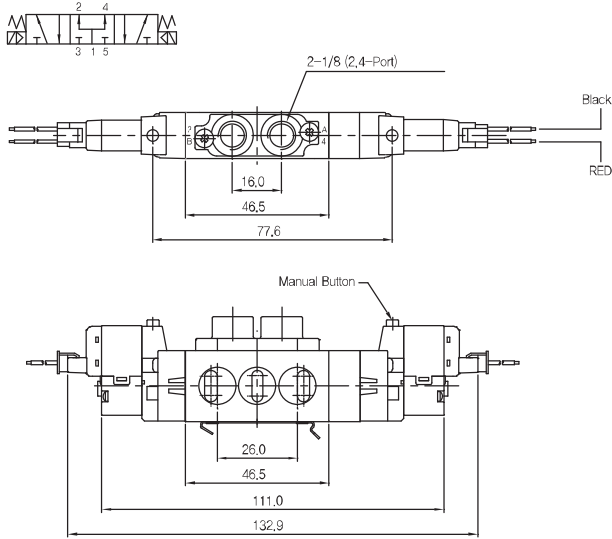

▶ 3위치 Exhaust Center 솔레노이드밸브

SCM343D-F5-P-L-00

SCM333D-F5-P-M-SM1-**-**

SCM333D-F5-P-M-SC1-CZ1-**-**

◆ 외형 치수도

▶ 3위치 Open Center 솔레노이드밸브

SCM353D-F5-P-L-00

SCM353D-F5-P-SMI-00