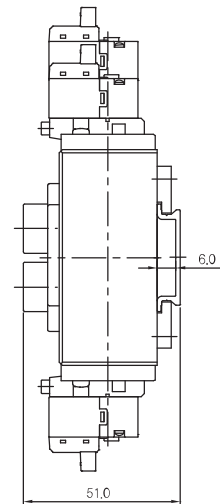

SCM443D-F5-P-L-00

SCM443D-F5-P-SM1-00

◆ 외형 치수도

▶ 3위치 Open Center 슬레노이드밸브

SCM453D-F5-P-L-00

SCM453D-F5-P-SMI-00

SCM333D-F5-P-M-SC1-CZ1-**-**

련수	2	3	4	5	6	7	8	9	10	11	12	13	14	15	16	17	18	19	20
L2	72.0	90.0	108.0	126.0	144.0	162.0	180.0	198.0	216.0	234.0	252.0	270.0	288.0	306.0	324.0	342.0	360.0	378.0	396.0
L3	87.5	102.5	120.5	138.5	156.5	174.5	192.5	210.5	228.5	246.5	264.5	282.5	300.5	318.5	336.5	354.5	372.5	390.5	408.5
L4	122.5	137.5	155.5	173.5	191.5	209.5	227.5	245.5	263.5	281.5	299.5	317.5	335.5	353.5	371.5	389.5	407.5	425.5	443.5