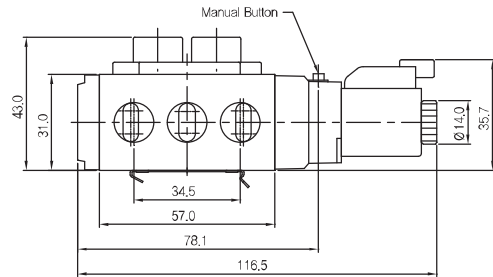

SCM411D-F5-P-SM1-00