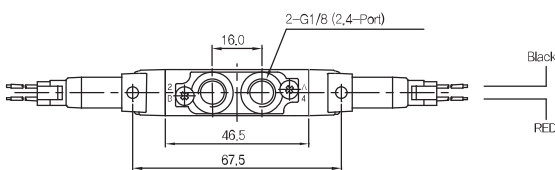

▶ 2위치 더블 솔레노이드밸브

SCM320D-F5-P-L-00