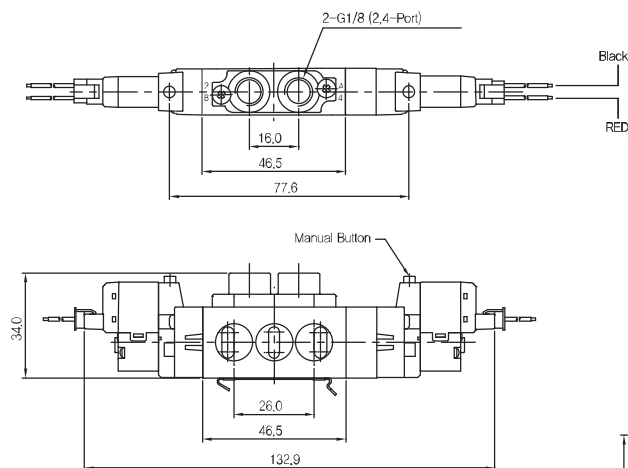

SCM320D-F5-P-L-00

SCM320D-F5-P-SM1-**

SCM320D-F5-P-SC1-CZ1-**

◆ 외형 치수도

▶ 3위치 Close Center 솔레노이드밸브

SCM333D-F5-P-L-00

SCM333D-F5-P-M-SM1-**-**

SCM333D-F5-P-M-SC1-CZ1-**-**

▶ 3위치 Exhaust Center 솔레노이드밸브

SCM343D-F5-P-L-00

SCM333D-F5-P-M-SM1-**-**

SCM333D-F5-P-M-SC1-CZ1-**-**

◆ 외형 치수도

▶ 3위치 Open Center 솔레노이드밸브

SCM353D-F5-P-L-00

SCM353D-F5-P-SMI-00