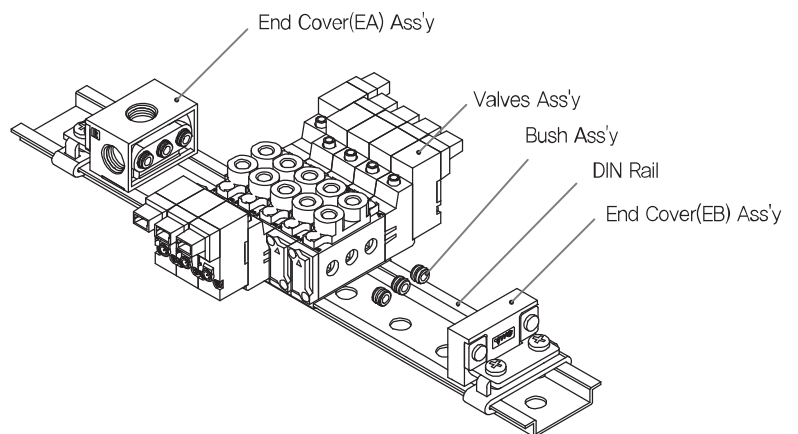

주문형식 참조

⑥ 코일 정격전압

- A2: AC 220V (50/60Hz)
- A1: AC 110V (50/60Hz)
- D4: DC 24V
- D2: DC 12V

◆ 사양

항목	시리즈	솔레노이드 밸브	
	절환방식	5포트 2위치	5포트 3위치
사용유체	공기 및 불활성 가스		
사용압력	0.15 ~ 0.7 MPa		0.2 ~ 0.7 MPa
유효단면적(mm²) SCM200	2.3		1.8
유효단면적(mm²) SCM300	9.0		7.5
유효단면적(mm²) SCM300	16.0		12.0
주위 및 사용유체 온도	5 ~ 60°C(41 ~ 140°F)		
응답시간 (5bar시)	25ms 이하		35ms 이하
최대작동빈도	8c/sec		5c/sec
급유	불필요 (단, 급유시 ISO VG32# 사용)		
수동조작	누름식 버튼(기본),회전레바식(옵션)		
코일절연종류	F종 상당		
허용전압변동	정격전압의 ±10%		
Off시 최소 잔류전압	DC:정격전압의 10%미만		
소비전력 (M,L)	DC24V : 0.8W, DC12V : 0.6W		
소비전력 (SD1, SC1)	AC220V : 3.5VA, DC : 2.0W		

◆ 약세사리 주문형식

잔벨 주문형식	
SCM200	SCM2C-(길이)
SCM300	SCM3C-(길이)
SCM400	SCM4C-(길이)

포트커버 주문형식	
SCM200	SCM2-EA
SCM300	SCM3-EA
SCM400	SCM4-EA

앤드커버 주문형식	
SCM200	SCM2-EB
SCM300	SCM3-EB
SCM400	SCM4-EB

◆ 밸브형식

2위치 싱글 (SCM211D-F5-P-L-00)