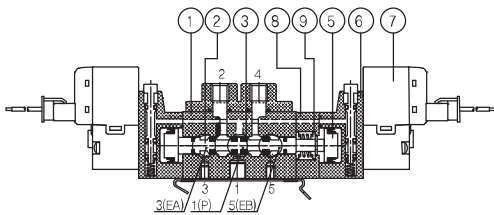

3위치 올포트블럭 Close Center (SCM233D-F5-P-L-00)