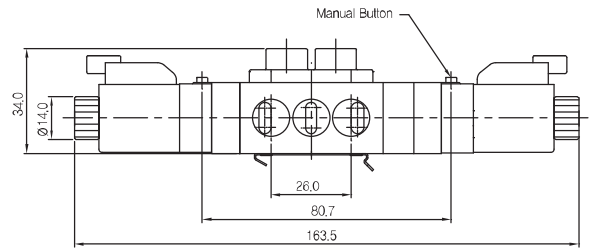

SCM320D-F5-P-L-00

SCM320D-F5-P-SM1-**

SCM320D-F5-P-SC1-CZ1-**

◆ 외형 치수도

▶ 3위치 Close Center 솔레노이드밸브

SCM333D-F5-P-L-00

SCM333D-F5-P-M-SM1-**-**

SCM333D-F5-P-M-SC1-CZ1-**-**