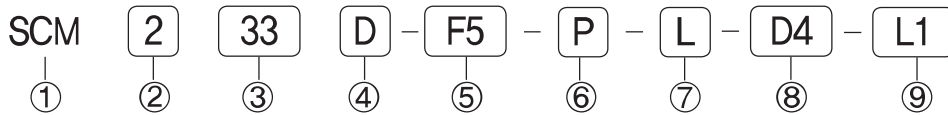

- ◆ 조립성 향상
- ◆ CE / RoHS대응
- ◆ 다양한 회로구성
- ◆ 내구성 향상
- ◆ 콤팩트타입

◆ 주문형식 표기방법

① 사양

SCM 시리즈

② 시리즈

- 2 : 200시리즈
- 3 : 300시리즈
- 4 : 400시리즈

③ 절환방식

- 11 : 2위치 싱글
- 20 : 2위치 더블
- 33 : 3위치 Close Center
- 43 : 3위치 Exhaust Center
- 53 : 3위치 Open Center

④ 배관형식

D : 직접배관형

⑤ 포트커버 선택

- F5 : 5포트용 커버
- F3 : 3포트용 커버
- FC5 : 5포트 휘팅 일체형
- FC3 : 3포트 휘팅 일체형

⑥ 수동조작방식

- P : 푸쉬버튼
- L : 레버로크식

⑦ 적용코일

- L : 수평형 플러그(10mm)
- M : 수직형 플러그 (10mm)
- SD1 : 15mm 램프 그로메트(500mm)
- SL1 : 15mm 램프 수형형 플러그
- SM1 : 15mm 램프 수직형 플러그
- SC1-CN1 : 3Pin 코일 + 일반콘넥터(흑색)