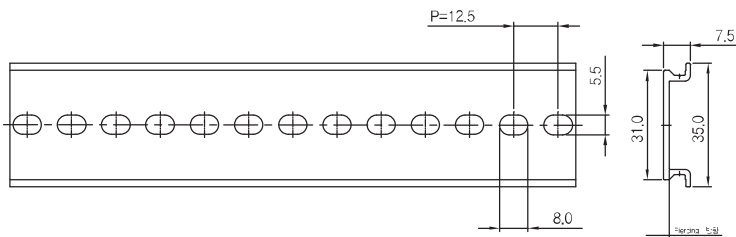

◆ 외형 치수도

▶ 3위치 Close Center 솔레노이드밸브

SCM233D-F5-P-L-00

SCM233D-F5-P-M-00

▶ 3위치 Exhaust Center 솔레노이드밸브

SCM243D-F5-P-L-00

SCM243D-F5-P-M-00

◆ 외형 치수도

▶ 3위치 Open Center 솔레노이드밸브

SCM253D-F5-P-L-00

SC253D-F5-P-M-00

▶ 약세사리 규격

SCM200-EA
SCM300-EA
SCM400-EA

SCM200-EB
SCM300-EB
SCM400-EB

◆ 외형 치수도

항목 \ 편수	2	3	4	5	6	7	8	9	10
L2	69.0	79.0	89.0	99.0	109.0	119.0	129.0	139.0	149.0
L3	75.0	87.5	100.0	112.5	125.0	137.5	150.0	162.5	175.0
L4	111.5	124.0	136.5	149.0	161.5	174.0	186.5	199.0	211.5