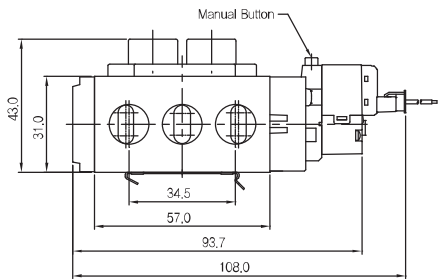

◆ 외형 치수도

▶ 2위치 싱글 솔레노이드밸브

SCM411D-F5-P-L-00