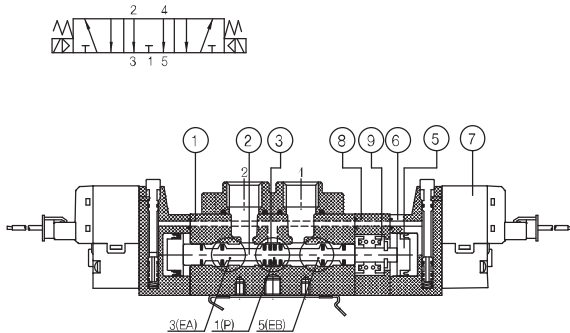

3위치 ABR Exhaust Center (SCM343D-F5-P-L-00)