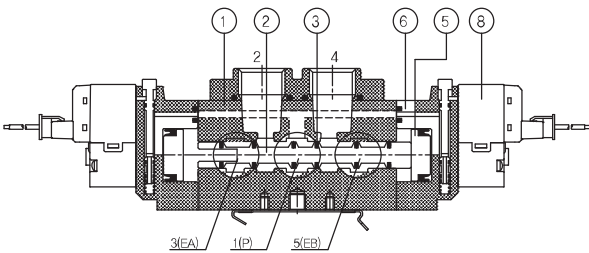

◆ 밸브형식

2위치 싱글(SCM411D-F5-P-L-00)

3위치 PAB Open Center (SCM453D-F5-P-L-00)

2위치 더블(SCM420D-F5-P-L-00)

◆ 주요부품

번호	부품명	비고
1	몸체	알루미늄 다이캐스팅
2	스플	알루미늄
3	패킹	NBR
4	바디캡	알루미늄
5	피스톤	수지
6	파이롯트	수지
7	코일	코일 Ass'y
8	블럭가이드	아연다이캐스팅
9	스프링 가이드	수지