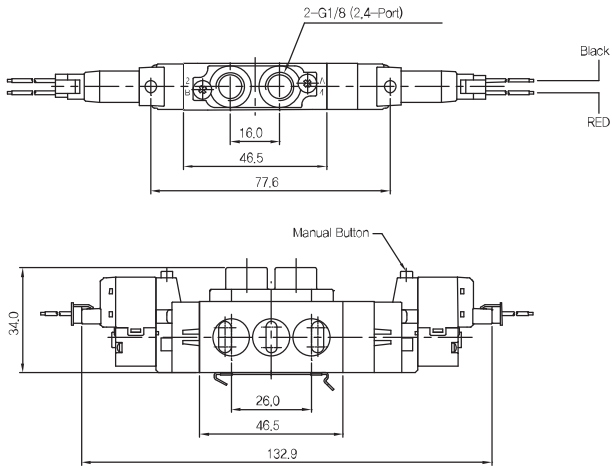

SCM320D-F5-P-L-00

SCM320D-F5-P-SM1-**

SCM320D-F5-P-SC1-CZ1-**

◆ 외형 치수도

▶ 3위치 Close Center 솔레노이드밸브

SCM333D-F5-P-L-00

SCM333D-F5-P-M-SM1-**-**

SCM333D-F5-P-M-SC1-CZ1-**-**

▶ 3위치 Exhaust Center 솔레노이드밸브

SCM343D-F5-P-L-00

SCM333D-F5-P-M-SM1-**-**

SCM333D-F5-P-M-SC1-CZ1-**-**

◆ 외형 치수도

▶ 3위치 Open Center 솔레노이드밸브

SCM353D-F5-P-L-00

SCM353D-F5-P-SMI-00