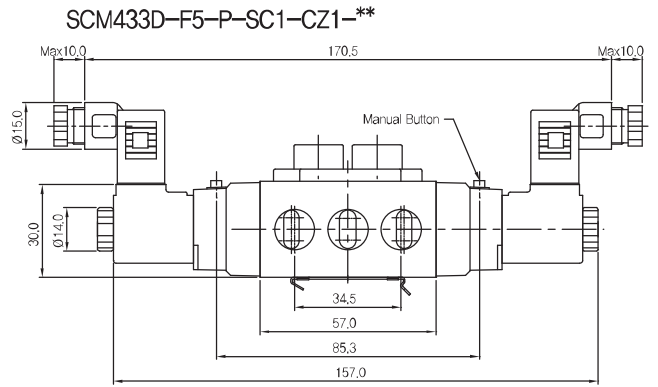

SCM433D-F5-P-SM1-00