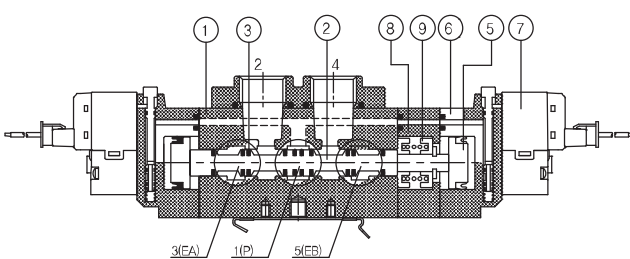

◆ 밸브형식

◆ 주요부품

번호	부품명	비고
1	몸체	알루미늄 다이캐스팅
2	스플	알루미늄
3	패킹	NBR
4	바디캡	알루미늄
5	피스톤	수지
6	파이롯트	수지
7	코일	코일 Ass'y
8	블럭가이드	아연다이캐스팅
9	스프링 가이드	수지