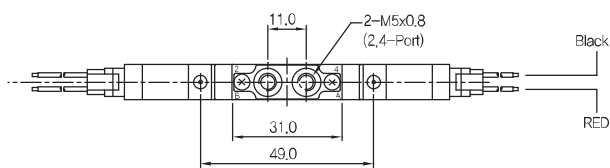

3위치 PAB Open Center (SCM253D-F5-P-L-00)

◆ 외형 치수도

▶ 2위치 싱글 솔레노이드밸브

SCM211D-F5-P-L-00

SCM211D-F5-P-M-00

▶ 2위치 더블 솔레노이드밸브

SCM220D-F5-P-L-00

SCM220D-F5-P-M-00