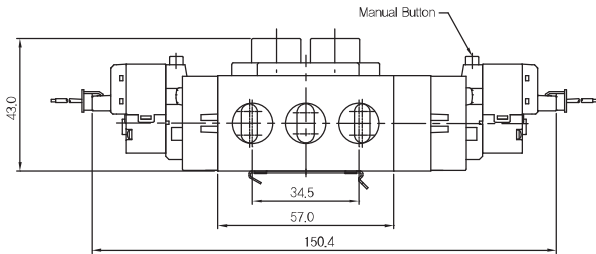

◆ 외형 치수도

▶ 3위치 Close Center 솔레노이드밸브

SCM433D-F5-P-L-00