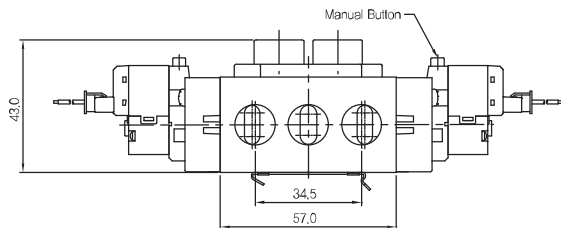

▶ 2위치 더블 솔레노이드밸브

SCM420D-F5-P-L-00