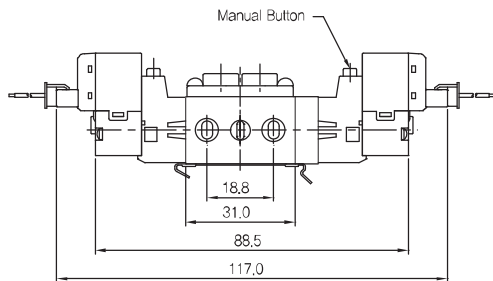

▶ 3위치 Open Center 솔레노이드밸브

SCM253D-F5-P-L-00

SC253D-F5-P-M-00

▶ 약세사리 규격

SCM200-EA
SCM300-EA
SCM400-EA

SCM200-EB
SCM300-EB
SCM400-EB

◆ 외형 치수도

항목 \ 편수	2	3	4	5	6	7	8	9	10
L2	69.0	79.0	89.0	99.0	109.0	119.0	129.0	139.0	149.0
L3	75.0	87.5	100.0	112.5	125.0	137.5	150.0	162.5	175.0
L4	111.5	124.0	136.5	149.0	161.5	174.0	186.5	199.0	211.5