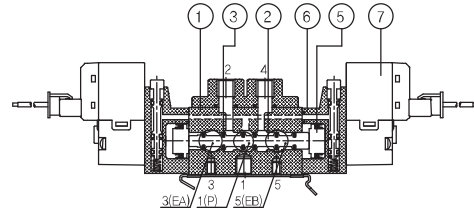

◆ 밸브형식

3위치 올포트블럭 Close Center (SCM233D-F5-P-L-00)

◆ 주요부품

번호	부품명	비고
1	몸체	알루미늄 다이캐스팅
2	스플	알루미늄
3	패킹	NBR
4	바디캡	알루미늄
5	피스톤	수지
6	파이롯트	수지
7	코일	코일 Ass'y
8	블럭가이드	아연다이캐스팅
9	스프링 가이드	수지

3위치 ABR Exhaust Center (SCM243D-F5-P-L-00)

3위치 PAB Open Center (SCM253D-F5-P-L-00)