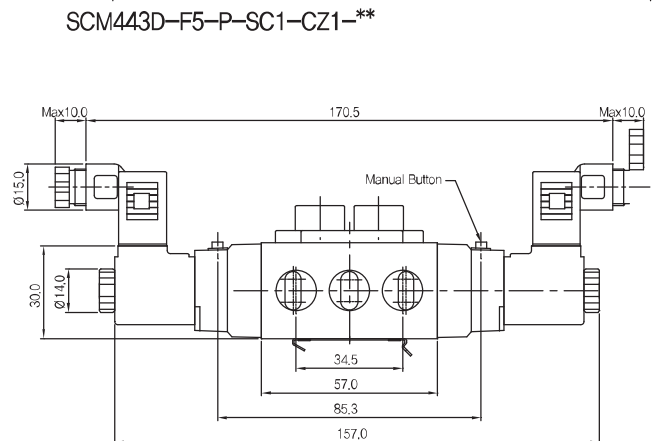

SCM443D-F5-P-L-00

SCM443D-F5-P-SM1-00

◆ 외형 치수도

▶ 3위치 Open Center 슬레노이드밸브

SCM453D-F5-P-L-00

SCM453D-F5-P-SMI-00

SCM333D-F5-P-M-SC1-CZ1-**-**

련수	2	3	4	5	6	7	8	9	10	11	12	13	14	15	16	17	18	19	20
L2	72.0	90.0	108.0	126.0	144.0	162.0	180.0	198.0	216.0	234.0	252.0	270.0	288.0	306.0	324.0	342.0	360.0	378.0	396.0
L3	87.5	102.5	120.5	138.5	156.5	174.5	192.5	210.5	228.5	246.5	264.5	282.5	300.5	318.5	336.5	354.5	372.5	390.5	408.5
L4	122.5	137.5	155.5	173.5	191.5	209.5	227.5	245.5	263.5	281.5	299.5	317.5	335.5	353.5	371.5	389.5	407.5	425.5	443.5