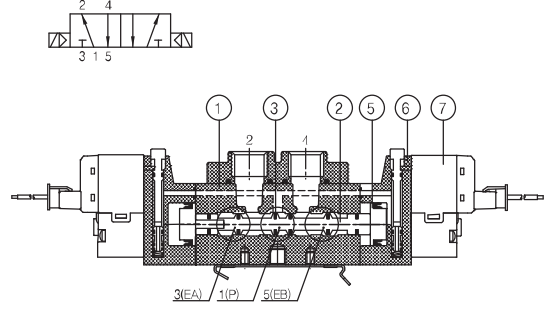

2위치 더블 (SCM320D-F5-P-L-00)