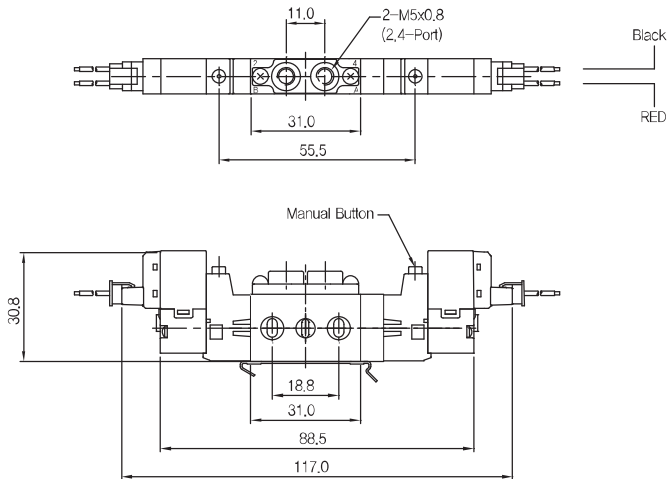

◆ 외형 치수도

▶ 3위치 Close Center 솔레노이드밸브

SCM233D-F5-P-L-00