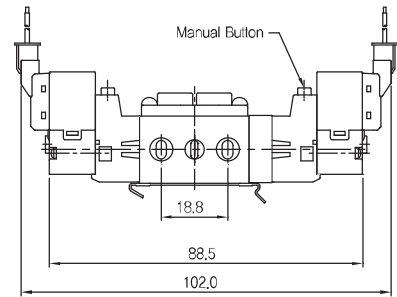

◆ 외형 치수도

▶ 3위치 Close Center 솔레노이드밸브

SCM233D-F5-P-L-00

SCM233D-F5-P-M-00

▶ 3위치 Exhaust Center 솔레노이드밸브

SCM243D-F5-P-L-00

SCM243D-F5-P-M-00

◆ 외형 치수도

▶ 3위치 Open Center 솔레노이드밸브

SCM253D-F5-P-L-00

SC253D-F5-P-M-00

▶ 약세사리 규격

SCM200-EA
SCM300-EA
SCM400-EA

SCM200-EB
SCM300-EB
SCM400-EB

◆ 외형 치수도

항목 \ 편수	2	3	4	5	6	7	8	9	10
L2	69.0	79.0	89.0	99.0	109.0	119.0	129.0	139.0	149.0
L3	75.0	87.5	100.0	112.5	125.0	137.5	150.0	162.5	175.0
L4	111.5	124.0	136.5	149.0	161.5	174.0	186.5	199.0	211.5