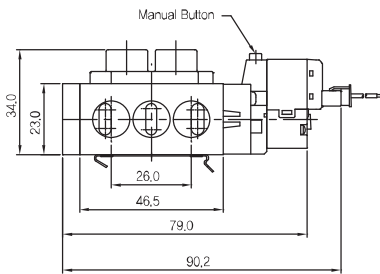

3위치 ABR Exhaust Center (SCM343D-F5-P-L-00)

3위치 PAB Open Center (SCM353D-F5-P-L-00)

◆ 외형 치수도

▶ 2위치 싱글 솔레노이드밸브

SCM311D-F5-P-L-00

SCM311D-F5-P-SM1-**

SCM311D-F5-P-SC1-CZ1-**

▶ 2위치 더블 솔레노이드밸브