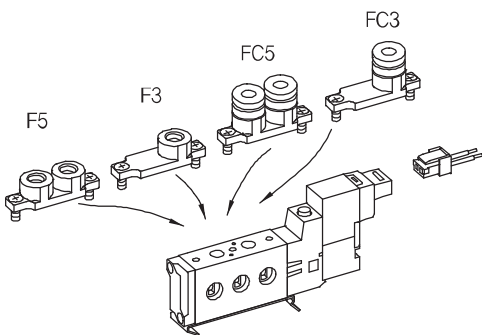

SC1-CD1 : 3Pin 코일 + 램프콘넥터(투명)

SC1-CZ1 : 3Pin 코일 + 램프콘넥터, 보호회로(투명)

⑧ 코일 정격전압

- A2: AC 220V (50/60Hz)
- A1: AC 110V (50/60Hz)
- D4: DC 24V
- D2: DC 12V

⑨ 그로메트 연장

- 무기호 : 표준
- L1 : 1,000mm
- L2 : 2,000mm
- L3 : 3,000mm

주문형식 참조

⑥ 코일 정격전압

- A2: AC 220V (50/60Hz)
- A1: AC 110V (50/60Hz)
- D4: DC 24V
- D2: DC 12V

◆ 사양

항목	시리즈	솔레노이드 밸브	
	절환방식	5포트 2위치	5포트 3위치
사용유체	공기 및 불활성 가스		
사용압력	0.15 ~ 0.7 MPa		0.2 ~ 0.7 MPa
유효단면적(mm²) SCM200	2.3		1.8
유효단면적(mm²) SCM300	9.0		7.5
유효단면적(mm²) SCM300	16.0		12.0
주위 및 사용유체 온도	5 ~ 60°C(41 ~ 140°F)		
응답시간 (5bar시)	25ms 이하		35ms 이하
최대작동빈도	8c/sec		5c/sec
급유	불필요 (단, 급유시 ISO VG32# 사용)		
수동조작	누름식 버튼(기본),회전레바식(옵션)		
코일절연종류	F종 상당		
허용전압변동	정격전압의 ±10%		
Off시 최소 잔류전압	DC:정격전압의 10%미만		
소비전력 (M,L)	DC24V : 0.8W, DC12V : 0.6W		
소비전력 (SD1, SC1)	AC220V : 3.5VA, DC : 2.0W		

◆ 약세사리 주문형식

잔벨 주문형식	
SCM200	SCM2C-(길이)
SCM300	SCM3C-(길이)
SCM400	SCM4C-(길이)

포트커버 주문형식	
SCM200	SCM2-EA
SCM300	SCM3-EA
SCM400	SCM4-EA

앤드커버 주문형식	
SCM200	SCM2-EB
SCM300	SCM3-EB
SCM400	SCM4-EB

◆ 밸브형식

2위치 싱글 (SCM211D-F5-P-L-00)

2위치 더블 (SCM220D-F5-P-L-00)

3위치 올포트블럭 Close Center (SCM233D-F5-P-L-00)

◆ 주요부품

번호	부품명	비고
1	몸체	알루미늄 다이캐스팅
2	스플	알루미늄
3	패킹	NBR
4	바디캡	알루미늄
5	피스톤	수지
6	파이롯트	수지
7	코일	코일 Ass'y
8	블럭가이드	아연다이캐스팅
9	스프링 가이드	수지

3위치 ABR Exhaust Center (SCM243D-F5-P-L-00)