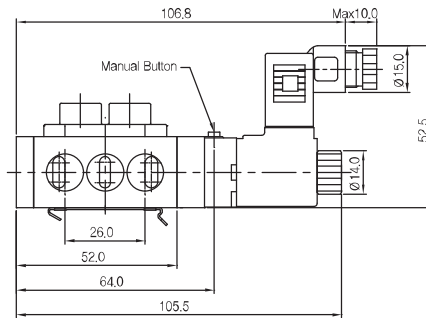

3위치 ABR Exhaust Center (SCM343D-F5-P-L-00)

3위치 PAB Open Center (SCM353D-F5-P-L-00)

◆ 외형 치수도

▶ 2위치 싱글 솔레노이드밸브

SCM311D-F5-P-L-00

SCM311D-F5-P-SM1-**

SCM311D-F5-P-SC1-CZ1-**

▶ 2위치 더블 솔레노이드밸브