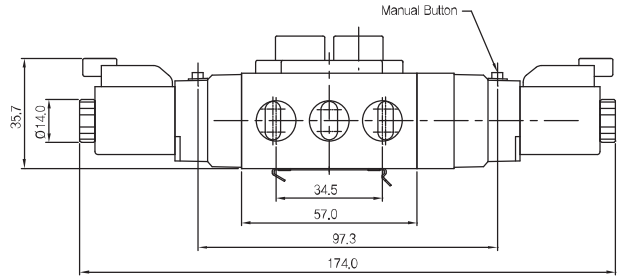

SCM443D-F5-P-L-00

SCM443D-F5-P-SM1-00

◆ 외형 치수도

▶ 3위치 Open Center 슬레노이드밸브

SCM453D-F5-P-L-00

SCM453D-F5-P-SMI-00

SCM333D-F5-P-M-SC1-CZ1-**-**

련수	2	3	4	5	6	7	8	9	10	11	12	13	14	15	16	17	18	19	20
L2	72.0	90.0	108.0	126.0	144.0	162.0	180.0	198.0	216.0	234.0	252.0	270.0	288.0	306.0	324.0	342.0	360.0	378.0	396.0
L3	87.5	102.5	120.5	138.5	156.5	174.5	192.5	210.5	228.5	246.5	264.5	282.5	300.5	318.5	336.5	354.5	372.5	390.5	408.5
L4	122.5	137.5	155.5	173.5	191.5	209.5	227.5	245.5	263.5	281.5	299.5	317.5	335.5	353.5	371.5	389.5	407.5	425.5	443.5