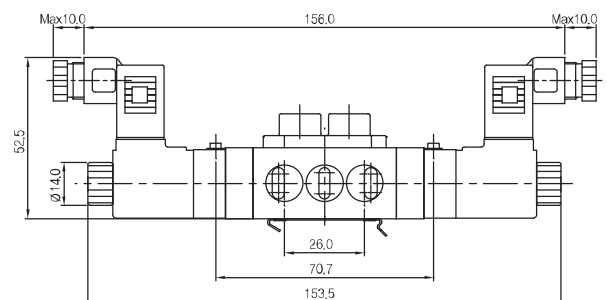

◆ 외형 치수도

▶ 2위치 싱글 솔레노이드밸브

SCM311D-F5-P-L-00

SCM311D-F5-P-SM1-**

SCM311D-F5-P-SC1-CZ1-**

▶ 2위치 더블 솔레노이드밸브

SCM320D-F5-P-L-00

SCM320D-F5-P-SM1-**

SCM320D-F5-P-SC1-CZ1-**