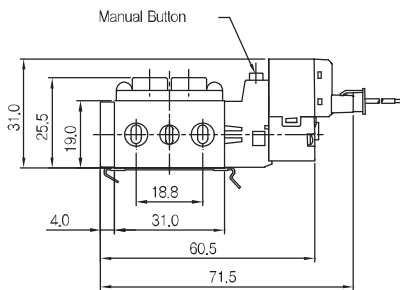

◆ 약세사리 주문형식

잔벨 주문형식	
SCM200	SCM2C-(길이)
SCM300	SCM3C-(길이)
SCM400	SCM4C-(길이)

포트커버 주문형식	
SCM200	SCM2-EA
SCM300	SCM3-EA
SCM400	SCM4-EA

앤드커버 주문형식	
SCM200	SCM2-EB
SCM300	SCM3-EB
SCM400	SCM4-EB

◆ 밸브형식

2위치 싱글 (SCM211D-F5-P-L-00)

2위치 더블 (SCM220D-F5-P-L-00)

3위치 올포트블럭 Close Center (SCM233D-F5-P-L-00)

◆ 주요부품

번호	부품명	비고
1	몸체	알루미늄 다이캐스팅
2	스플	알루미늄
3	패킹	NBR
4	바디캡	알루미늄
5	피스톤	수지
6	파이롯트	수지
7	코일	코일 Ass'y
8	블럭가이드	아연다이캐스팅
9	스프링 가이드	수지

3위치 ABR Exhaust Center (SCM243D-F5-P-L-00)

3위치 PAB Open Center (SCM253D-F5-P-L-00)

◆ 외형 치수도

▶ 2위치 싱글 솔레노이드밸브

SCM211D-F5-P-L-00

SCM211D-F5-P-M-00

▶ 2위치 더블 솔레노이드밸브

SCM220D-F5-P-L-00

SCM220D-F5-P-M-00