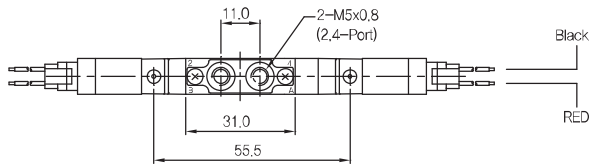

◆ 외형 치수도

▶ 3위치 Close Center 솔레노이드밸브

SCM233D-F5-P-L-00

SCM233D-F5-P-M-00

▶ 3위치 Exhaust Center 솔레노이드밸브

SCM243D-F5-P-L-00

SCM243D-F5-P-M-00

◆ 외형 치수도

▶ 3위치 Open Center 솔레노이드밸브

SCM253D-F5-P-L-00

SC253D-F5-P-M-00

▶ 약세사리 규격

SCM200-EA
SCM300-EA
SCM400-EA

SCM200-EB
SCM300-EB
SCM400-EB

◆ 외형 치수도

항목 \ 편수	2	3	4	5	6	7	8	9	10
L2	69.0	79.0	89.0	99.0	109.0	119.0	129.0	139.0	149.0
L3	75.0	87.5	100.0	112.5	125.0	137.5	150.0	162.5	175.0
L4	111.5	124.0	136.5	149.0	161.5	174.0	186.5	199.0	211.5