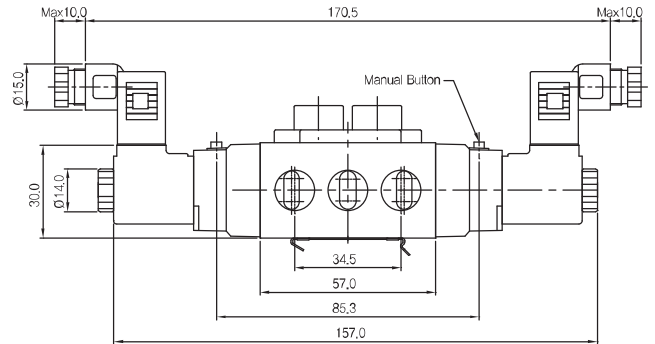

SCM443D-F5-P-L-00

SCM443D-F5-P-SM1-00

◆ 외형 치수도

▶ 3위치 Open Center 슬레노이드밸브

SCM453D-F5-P-L-00

SCM453D-F5-P-SMI-00

SCM333D-F5-P-M-SC1-CZ1-**-**

련수	2	3	4	5	6	7	8	9	10	11	12	13	14	15	16	17	18	19	20
L2	72.0	90.0	108.0	126.0	144.0	162.0	180.0	198.0	216.0	234.0	252.0	270.0	288.0	306.0	324.0	342.0	360.0	378.0	396.0
L3	87.5	102.5	120.5	138.5	156.5	174.5	192.5	210.5	228.5	246.5	264.5	282.5	300.5	318.5	336.5	354.5	372.5	390.5	408.5
L4	122.5	137.5	155.5	173.5	191.5	209.5	227.5	245.5	263.5	281.5	299.5	317.5	335.5	353.5	371.5	389.5	407.5	425.5	443.5