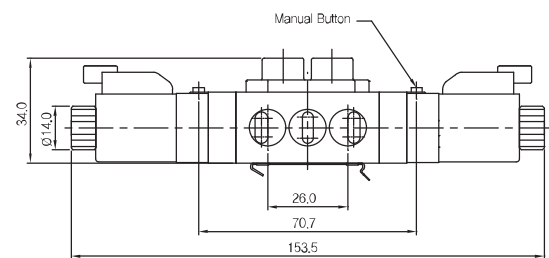

SCM320D-F5-P-SM1-**

SCM320D-F5-P-SC1-CZ1-**