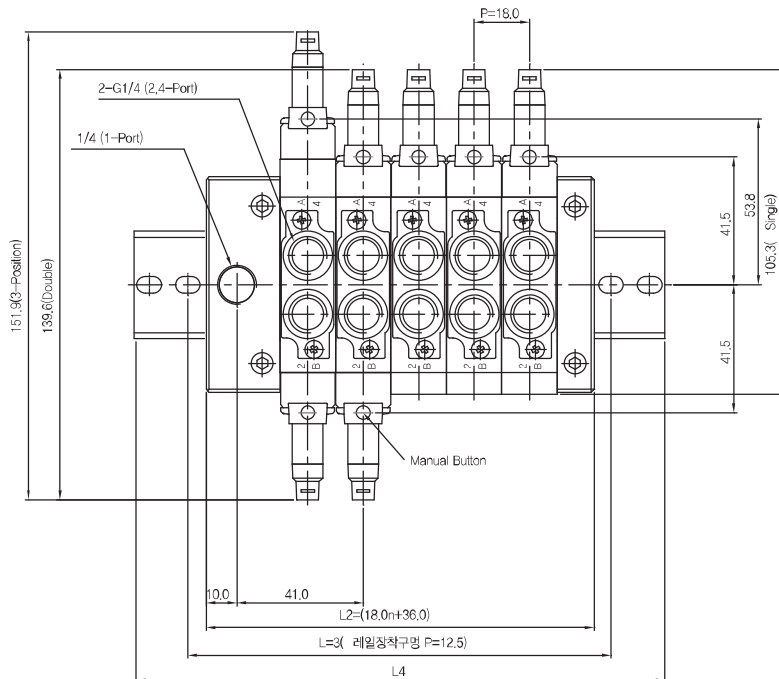

SCM443D-F5-P-L-00

SCM443D-F5-P-SM1-00

◆ 외형 치수도

▶ 3위치 Open Center 슬레노이드밸브

SCM453D-F5-P-L-00

SCM453D-F5-P-SMI-00

SCM333D-F5-P-M-SC1-CZ1-**-**

련수	2	3	4	5	6	7	8	9	10	11	12	13	14	15	16	17	18	19	20
L2	72.0	90.0	108.0	126.0	144.0	162.0	180.0	198.0	216.0	234.0	252.0	270.0	288.0	306.0	324.0	342.0	360.0	378.0	396.0
L3	87.5	102.5	120.5	138.5	156.5	174.5	192.5	210.5	228.5	246.5	264.5	282.5	300.5	318.5	336.5	354.5	372.5	390.5	408.5
L4	122.5	137.5	155.5	173.5	191.5	209.5	227.5	245.5	263.5	281.5	299.5	317.5	335.5	353.5	371.5	389.5	407.5	425.5	443.5