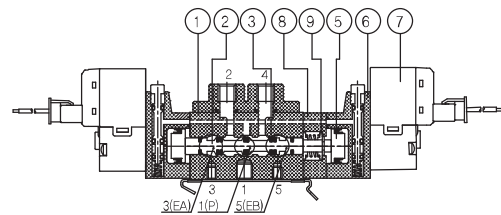

◆ 약세사리 주문형식

잔벨 주문형식	
SCM200	SCM2C-(길이)
SCM300	SCM3C-(길이)
SCM400	SCM4C-(길이)

포트커버 주문형식	
SCM200	SCM2-EA
SCM300	SCM3-EA
SCM400	SCM4-EA

앤드커버 주문형식	
SCM200	SCM2-EB
SCM300	SCM3-EB
SCM400	SCM4-EB

◆ 밸브형식

2위치 싱글 (SCM211D-F5-P-L-00)

2위치 더블 (SCM220D-F5-P-L-00)

3위치 올포트블럭 Close Center (SCM233D-F5-P-L-00)

◆ 주요부품

번호	부품명	비고
1	몸체	알루미늄 다이캐스팅
2	스플	알루미늄
3	패킹	NBR
4	바디캡	알루미늄
5	피스톤	수지
6	파이롯트	수지
7	코일	코일 Ass'y
8	블럭가이드	아연다이캐스팅
9	스프링 가이드	수지

3위치 ABR Exhaust Center (SCM243D-F5-P-L-00)

3위치 PAB Open Center (SCM253D-F5-P-L-00)

◆ 외형 치수도

▶ 2위치 싱글 솔레노이드밸브

SCM211D-F5-P-L-00

SCM211D-F5-P-M-00

▶ 2위치 더블 솔레노이드밸브

SCM220D-F5-P-L-00

SCM220D-F5-P-M-00