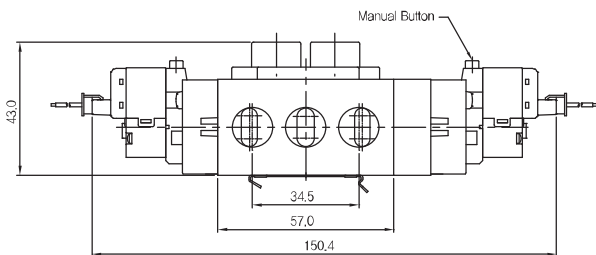

SCM443D-F5-P-L-00

SCM443D-F5-P-SM1-00

◆ 외형 치수도

▶ 3위치 Open Center 슬레노이드밸브

SCM453D-F5-P-L-00

SCM453D-F5-P-SMI-00

SCM333D-F5-P-M-SC1-CZ1-**-**

련수	2	3	4	5	6	7	8	9	10	11	12	13	14	15	16	17	18	19	20
L2	72.0	90.0	108.0	126.0	144.0	162.0	180.0	198.0	216.0	234.0	252.0	270.0	288.0	306.0	324.0	342.0	360.0	378.0	396.0
L3	87.5	102.5	120.5	138.5	156.5	174.5	192.5	210.5	228.5	246.5	264.5	282.5	300.5	318.5	336.5	354.5	372.5	390.5	408.5
L4	122.5	137.5	155.5	173.5	191.5	209.5	227.5	245.5	263.5	281.5	299.5	317.5	335.5	353.5	371.5	389.5	407.5	425.5	443.5