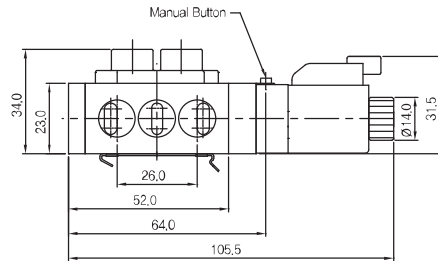

3위치 ABR Exhaust Center (SCM343D-F5-P-L-00)

3위치 PAB Open Center (SCM353D-F5-P-L-00)

◆ 외형 치수도

▶ 2위치 싱글 솔레노이드밸브

SCM311D-F5-P-L-00

SCM311D-F5-P-SM1-**

SCM311D-F5-P-SC1-CZ1-**

▶ 2위치 더블 솔레노이드밸브