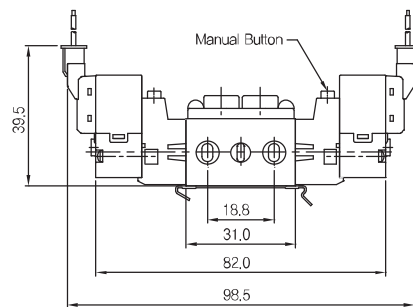

3위치 PAB Open Center (SCM253D-F5-P-L-00)

◆ 외형 치수도

▶ 2위치 싱글 솔레노이드밸브

SCM211D-F5-P-L-00

SCM211D-F5-P-M-00

▶ 2위치 더블 솔레노이드밸브

SCM220D-F5-P-L-00

SCM220D-F5-P-M-00

▶ 3위치 Open Center 솔레노이드밸브

SCM253D-F5-P-L-00

SC253D-F5-P-M-00

▶ 약세사리 규격

SCM200-EA
SCM300-EA
SCM400-EA

SCM200-EB
SCM300-EB
SCM400-EB

◆ 외형 치수도

항목 \ 편수	2	3	4	5	6	7	8	9	10
L2	69.0	79.0	89.0	99.0	109.0	119.0	129.0	139.0	149.0
L3	75.0	87.5	100.0	112.5	125.0	137.5	150.0	162.5	175.0
L4	111.5	124.0	136.5	149.0	161.5	174.0	186.5	199.0	211.5