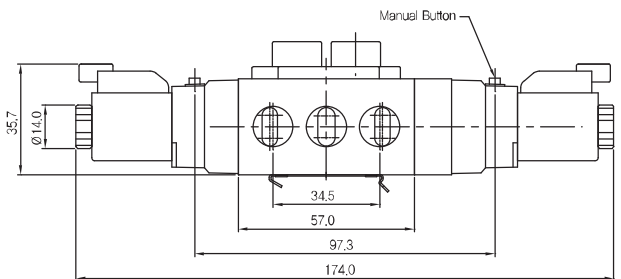

SCM443D-F5-P-L-00

SCM443D-F5-P-SM1-00

◆ 외형 치수도

▶ 3위치 Open Center 슬레노이드밸브

SCM453D-F5-P-L-00

SCM453D-F5-P-SMI-00

SCM333D-F5-P-M-SC1-CZ1-**-**

련수	2	3	4	5	6	7	8	9	10	11	12	13	14	15	16	17	18	19	20
L2	72.0	90.0	108.0	126.0	144.0	162.0	180.0	198.0	216.0	234.0	252.0	270.0	288.0	306.0	324.0	342.0	360.0	378.0	396.0
L3	87.5	102.5	120.5	138.5	156.5	174.5	192.5	210.5	228.5	246.5	264.5	282.5	300.5	318.5	336.5	354.5	372.5	390.5	408.5
L4	122.5	137.5	155.5	173.5	191.5	209.5	227.5	245.5	263.5	281.5	299.5	317.5	335.5	353.5	371.5	389.5	407.5	425.5	443.5