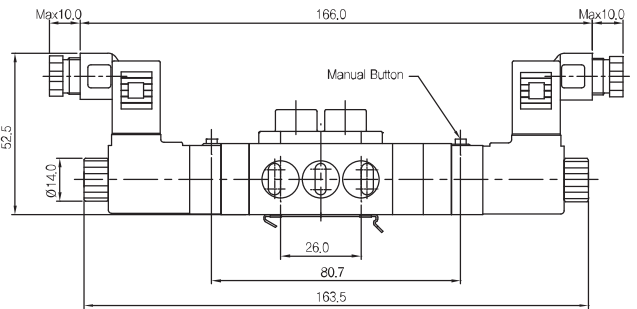

련수	2	3	4	5	6	7	8	9	10	11	12	13	14	15	16	17	18	19	20
L2	80.0	90.0	100.0	110.0	120.0	130.0	140.0	150.0	160.0	170.0	180.0	190.0	200.0	210.0	220.0	230.0	240.0	250.0	260.0
L3	95.0	100.0	112.5	125.0	137.5	150.0	162.5	175.0	187.5	200.0	212.5	225.0	237.5	250.0	262.5	275.0	287.5	300.0	312.5
L4	130.0	135.0	147.5	160.0	172.5	185.0	197.5	210.0	222.5	235.0	247.5	260.0	272.5	285.0	297.5	310.0	322.5	335.0	347.5