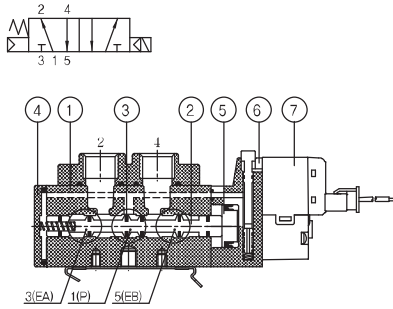

◆ 밸브형식

2위치 싱글 (SCM311D-F5-P-L-00)