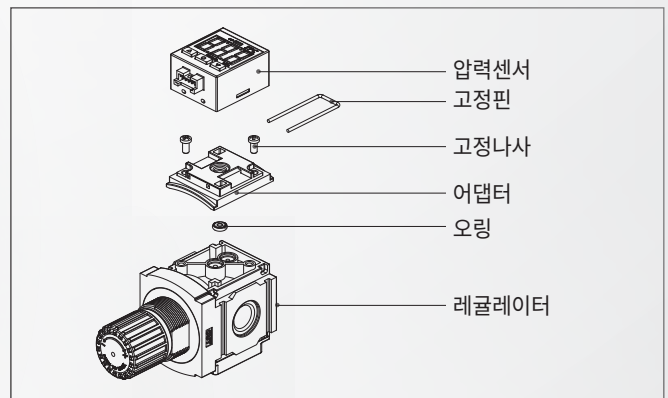

디지털 압력센서 부착형 레귤레이터

기존 압력계
호환 가능

레귤레이터 설정압력 표시 및 스위치 기능 탑재

신제품

CE / IP40

- 고휘도 LED 디스플레이
- 1인치 대화면 컬러 디스플레이
- 2색(레드/그린) 표시 디스플레이
- 상하 반전 표시 기능
- 압력 단위 변환 기능

적용 시리즈

제품 시리즈명	제품 시리즈 형식
콤비네이션	PC2, PC3, PC4, PC5, PC2A, PC3A, PC4A, PC5A
	PC2B, PC3B, PC4B, PC5B, PC2C, PC3C, PC4C, PC5C
	PC2D, PC3D, PC4D, PC5D, PC2E, PC3E, PC4E, PC5E
	PC2F, PC3F, PC4F, PC5F
레귤레이터	PR2(K), PR3(K), PR4(K), PR5(K),
필터레귤레이터	PP2(K), PP3(K), PP4(K), PP5(K),
필터레귤레이터 콜레싱 필터	PPH3, PPH4, PPU3, PPU4

제품 분해

단품 주문 형식표시 방법

PR 2 - □ 01 □ □ S1 - □

시리즈 명

기호	사이즈
PR	2, 3, 4, 5
PP	2, 3, 4, 5

나사 종류

무기호	Rc
N	NPT
G	G(PF)

관접속 구경

기호	내용
01	1/8
02	1/4
03	3/8
04	1/2
06	3/4
10	1

브라켓 옵션

기호	내용
무기호	브라켓 없음
B	L + 판넬마운트 너트
B1	판넬마운트 너트

드레인 옵션

기호	내용
무기호	매뉴얼 드레인
D	오토 드레인
D2	오토 배관배기
D5	매뉴얼 배관배기
06	3/4
10	1

Other Option

기호	내용	기호	내용
무기호	1.0MPa	2	0.2MPa
4	0.4MPa	K	체크밸브
15	1.5MPa	T	템퍼 킷
E	논릴리프형	J4	40µm
J2	20µm	R	흐름반대
XC16	동계불가	Q2	Metal Bowl